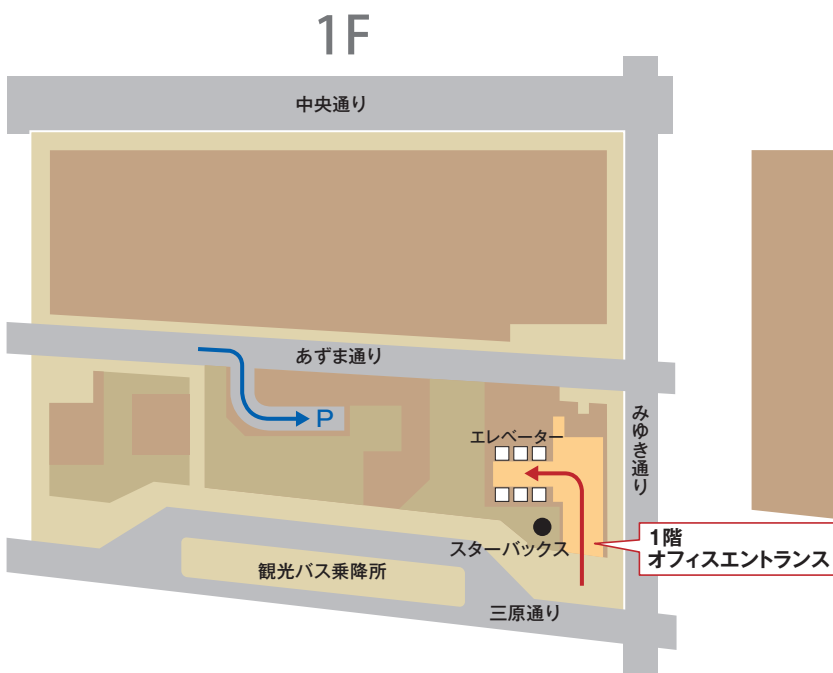

ORIX BANK GINZA PLAZA

オフィスまでのアクセスのご案内

1階からの各階へのアクセス

1階オフィスエントランスよりシャトルエレベーターで7階までお越しく下さい。

7階スカイロビー総合受付にて入館証をお受け取りの上、セキュリティゲートを通して8階までお越しく下さい。

地下2階(地下鉄連絡通路)からの各階へのアクセス

地下2階オフィスエントランスよりエレベーターで7階までお越しく下さい。

7階スカイロビー総合受付にて入館証をお受け取りの上、セキュリティゲートを通して8階までお越しく下さい。

※商業エリアから事務所エリアへのアクセス方法はございません。

入館には1階・地下2階オフィスエントランスをご利用下さい。