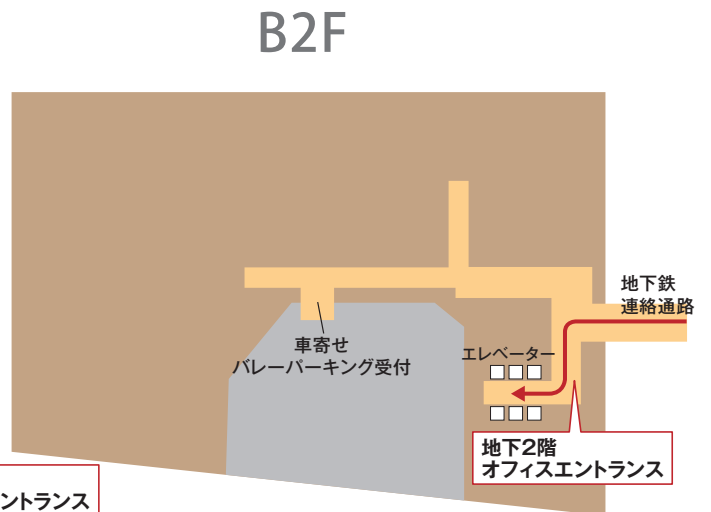

ORIX BANK GINZA PLAZA

オフィスまでのアクセスのご案内

1階からの各階へのアクセス

1階オフィスエントランスよりシャトルエレベーターで7階までお越しく下さい。

7階スカイロビー総合受付にて入館証をお受け取りの上、セキュリティゲートを通して8階までお越しく下さい。

地下2階(地下鉄連絡通路)からの各階へのアクセス

地下2階オフィスエントランスよりエレベーターで7階までお越しく下さい。

7階スカイロビー総合受付にて入館証をお受け取りの上、セキュリティゲートを通して8階までお越しく下さい。

※商業エリアから事務所エリアへのアクセス方法はございません。

入館には1階・地下2階オフィスエントランスをご利用下さい。